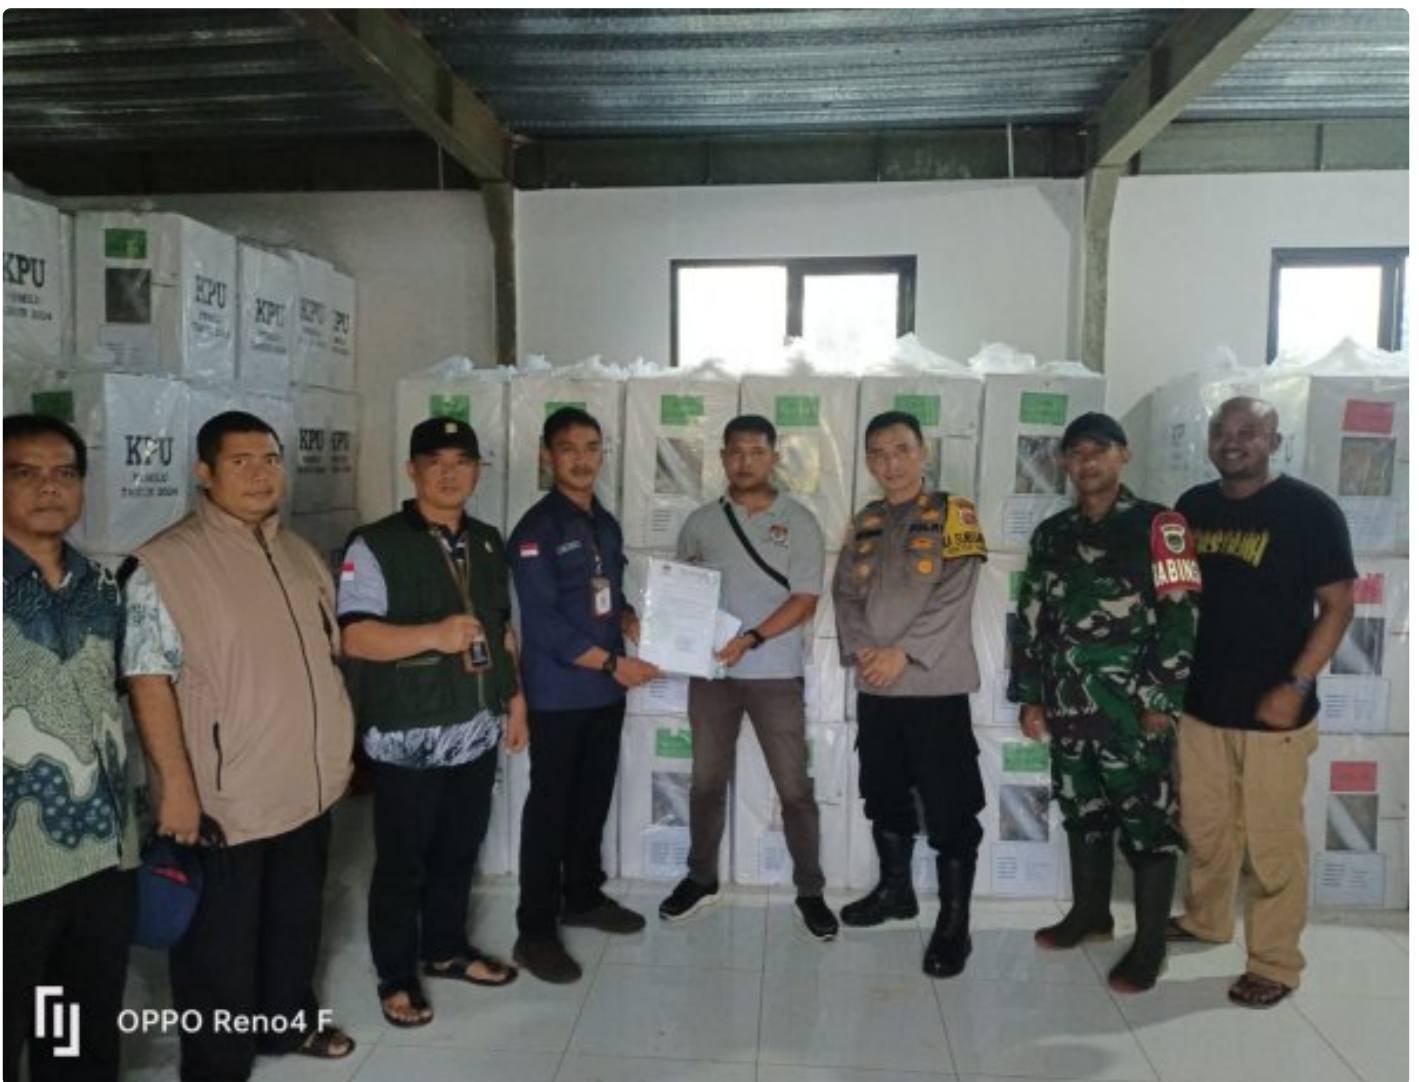

BERITA TERBARU

Koramil Surade Hadiri Pendistribusian Logistik Pemilu Tahun 2024 untuk Kec. Surade Kab. Sukabumi

Aa Ruslan Sutisna - SUKABUMI.BERITATERBARU.CO.ID

Jan 25, 2024 - 09:28

Sukabumi - Pada hari Rabu tanggal 24 Januari 2024 sekitar pukul 16.10 s.d 18.30 WIB telah dilaksanakan Pendistribusian Logistik Pemilu 2024 dari Gudang Logistik KPUD Kab. Sukabumi ke Gudang Logistik PPK Surade Kab. Sukabumi.

Pendistribusian logistik Pemilu 2024 menggunakan 4 (empat) Kendaraan R4

Jenis Box dengan identitas, No Pol : B 9610 TXU supir IRPAN orang Desa. Cijulang Kec. Jampang Tengah Kab. Sukabumi, No Pol: B 9670 CCS dengan supir Andi Mulya orang Desa, Kadununggal Kec. Klapanunggal Kab. Sukabumi. No Pol : B 9262 TXW dengan supir Asep Wahyu Solihat orang Desa, Kutajaya Kec. Pasarkemis Kab. Tangerang, No Pol: B 9807 BXU dengan supir Bayu Saputra orang Kel. Cipinang Kec. Pulo Gadung Kab. Sukabumi.

Logistik Pemilu 2024 di serahkan oleh Kasubag Keuangan Umum dan Logistik KPUD Kab. Sukabumi Sdr. Fauzia Nurdin dan diterima oleh Ketua PPK Kecamatan Surade Sdr. Hamdin, demikian disampaikan dalam keterangan tertulis Sertu Wandu Anggota Koramil 0622-14/Surade, Kamis 25 Januari 2023.

Logistik tersebut diantaranya; Kotak Surat yang telah disegel yang berisikan, surat suara DPD 63055 Lembar untuk 12 Desa, Plano DPD sebanyak 265 set untuk 265 TPS, Alat bantu coblos tuna netra 265 buah (satu set/ buah / TPS).